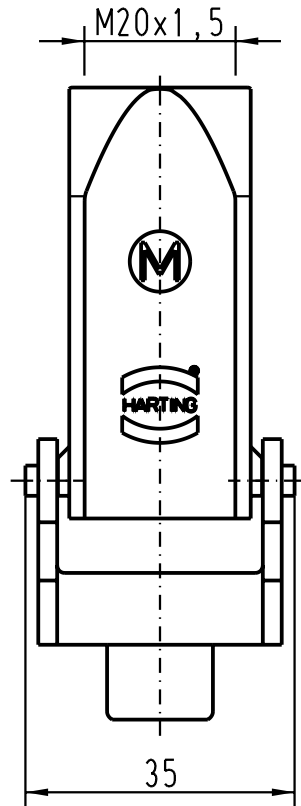

5

4

3

2

1

D

C

B

A

 All Dimensions in mm Original Size DIN A 4		Techn. Character.			Nicht tolerierte Masse/ Free size tolerances	
			Dat.	Name	Maststab/Scale 1:1	Han 3A-kg-M20 Kupplungsgehäuse grau/ hoods cable to cable grey
		Detail.	12.11.01	DY		
		Insp.		KR		
		Stand.				
30198		HARTING Electric GmbH & Co. KG			TB 19 20 003 0720	Blatt/ page
Mod.	Dat.	Name	D-32339 Espelkamp			