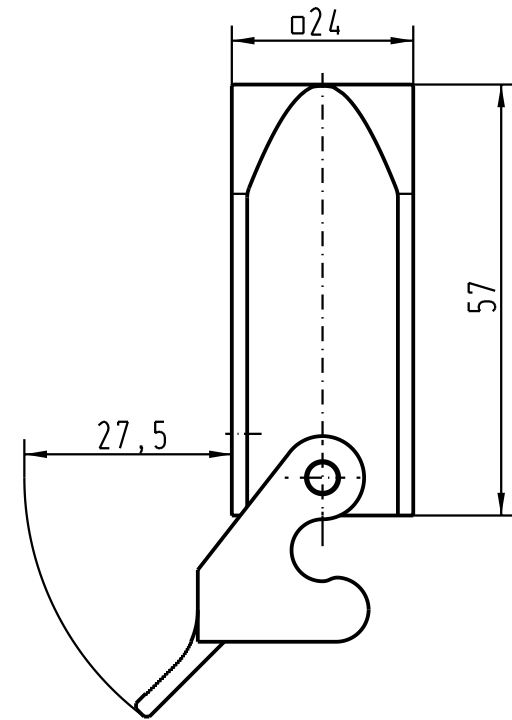

5

4

3

2

1

D

C

B

A

 All Dimensions in mm Original Size DIN A 4		Techn. Character.			Nicht tolerierte Masse/ Free size tolerances	
			Dat.	Name	Maststab/Scale 1:1	Han 3A-kg-M20 Kupplungsgehäuse grau/ hoods cable to cable grey
		Detail.	12.11.01	DY		
		Insp.		KR		
		Stand.				
30198		HARTING Electric GmbH & Co. KG			TB 19 20 003 0720	Blatt/ page
Mod.	Dat.	Name	D-32339 Espelkamp			