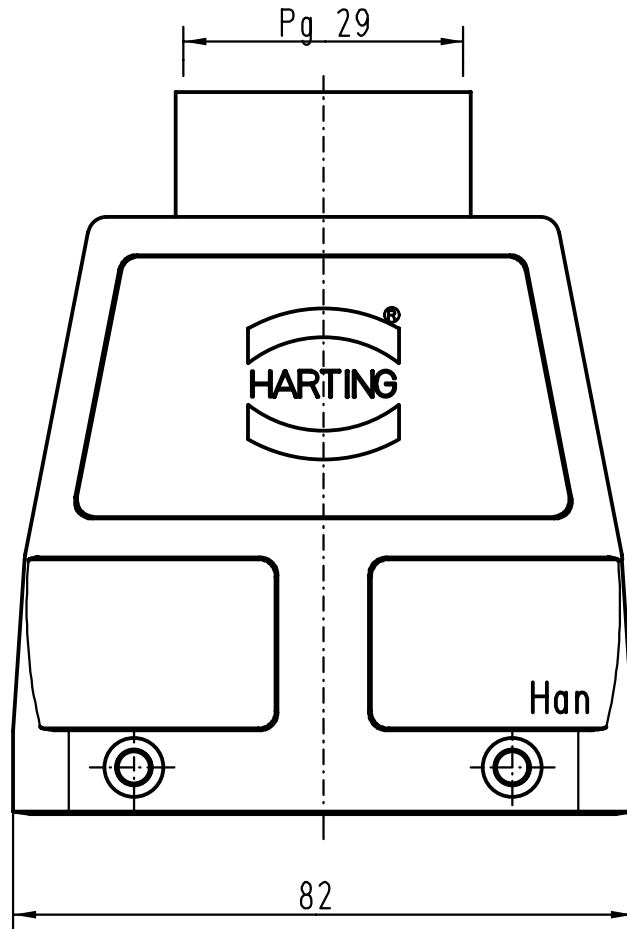

5

4

3

2

1

 All Dimensions in mm Original Size DIN A 4			Techn. Character.			Nicht tolerierte Masse! Free size tolerances		
				Dat.	Name	Massstab/Scale	Han 32-gg-Pg29 Tüllengehäuse gerader Kabelausgang/ <i>top-entry</i>	
			Detail.	10.06.99	PL			
			Insp.		SDT			
			Stand.			1:1	TB 09 20 032 0421 Sub. f. TB 09 20 032 042. v. 05.03.93	
25897			HARTING KGaA					
Mod.	Dat.	Name	D-32339 ESPELKAMP					
							Blatt/ page	