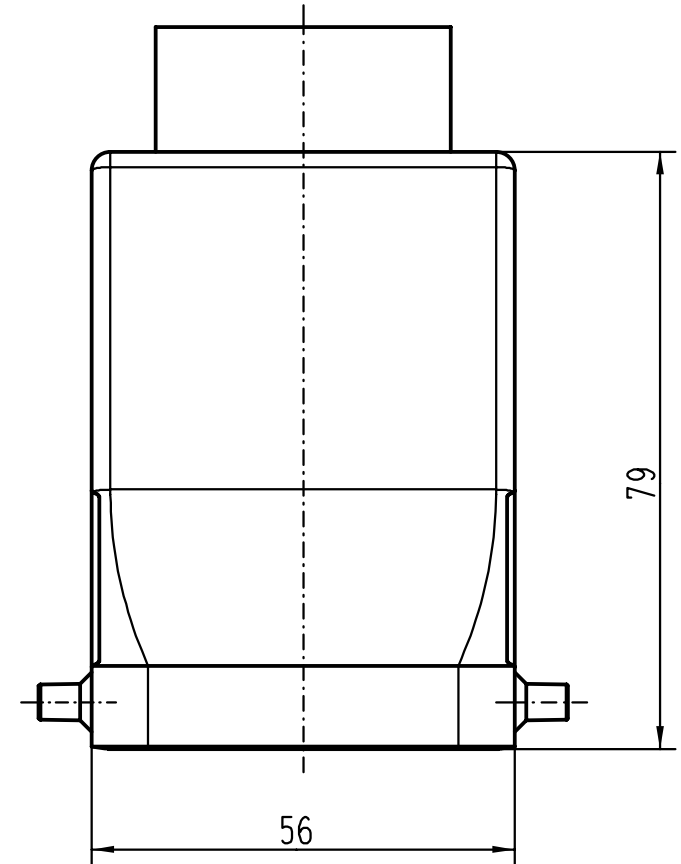

5

4

3

2

1

 All Dimensions in mm Original Size DIN A 4			Techn. Character.			Nicht tolerierte Masse! Free size tolerances		
				Dat.	Name	Massstab/Scale	Han 32-gg-Pg29 Tüllengehäuse gerader Kabelausgang/ <i>top-entry</i>	
			Detail.	10.06.99	PL			
			Insp.		SDT			
			Stand.			1:1	TB 09 20 032 0421 Sub. f. TB 09 20 032 042. v. 05.03.93	
25897			HARTING KGaA					
Mod.	Dat.	Name	D-32339 ESPELKAMP					
							Blatt/ page	