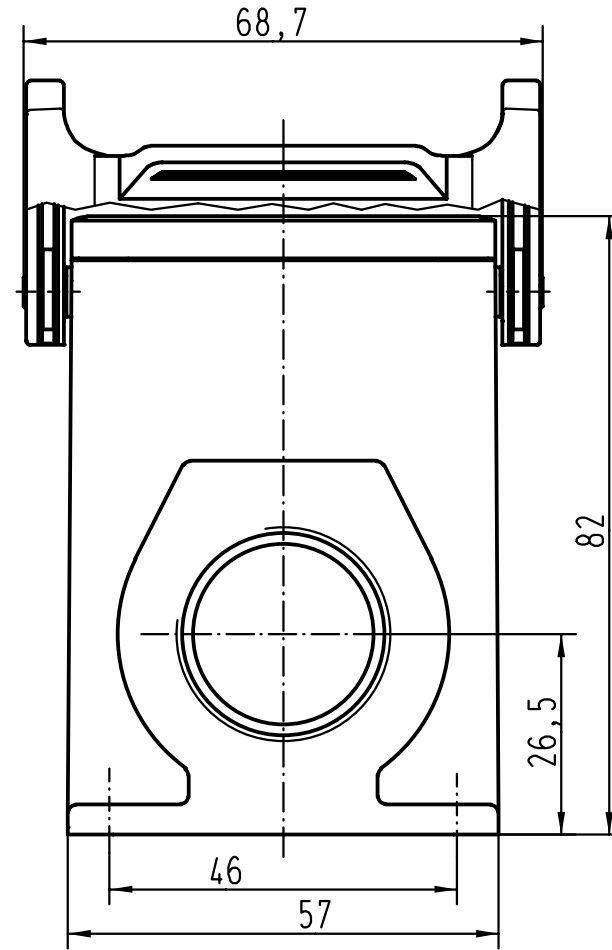

5

4

3

2

1

D

C

B

A

 All Dimensions in mm Original Size DIN A 4			Techn. Character.			Nicht tolerierte Masse/ Free size tolerances		
			Detail.	Dat.	Name	Massstab/ Scale 1:1	Han 32A-ASG2-QB-21 Sockelgehäuse mit 2 Kabelausgängen housings surface mounting 2 side-entry	
			Insp.		HERB			
28188	10.08.00	Gö	Stand.		NÖTZEL			
24772	18.09.98	PL	HARTING KGaA				TB 09 20 032 0270	
15042	04.06.93	HERB	D-32339 ESPELKAMP					
Mod.	Dat.	Name						
							Sub.	Blatt/ page