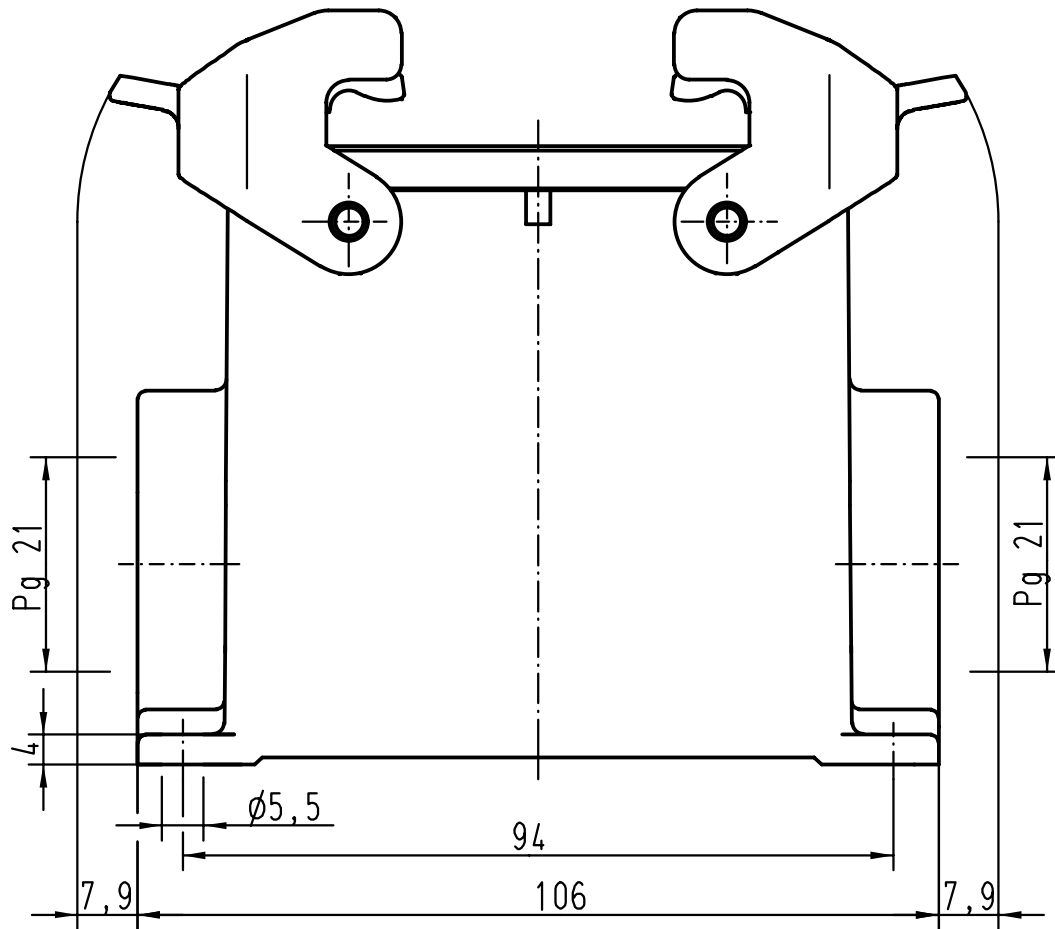

5

4

3

2

1

D

C

B

A

 All Dimensions in mm Original Size DIN A 4			Techn. Character.			Nicht tolerierte Masse/ Free size tolerances		
			Detail.	Dat.	Name	Massstab/ Scale 1:1	Han 32A-ASG2-QB-21 Sockelgehäuse mit 2 Kabelausgängen housings surface mounting 2 side-entry	
			Insp.		HERB			
28188	10.08.00	Gö	Stand.		NÖTZEL			
24772	18.09.98	PL	HARTING KGaA				TB 09 20 032 0270	
15042	04.06.93	HERB	D-32339 ESPELKAMP					
Mod.	Dat.	Name						
							Sub.	Blatt/ page